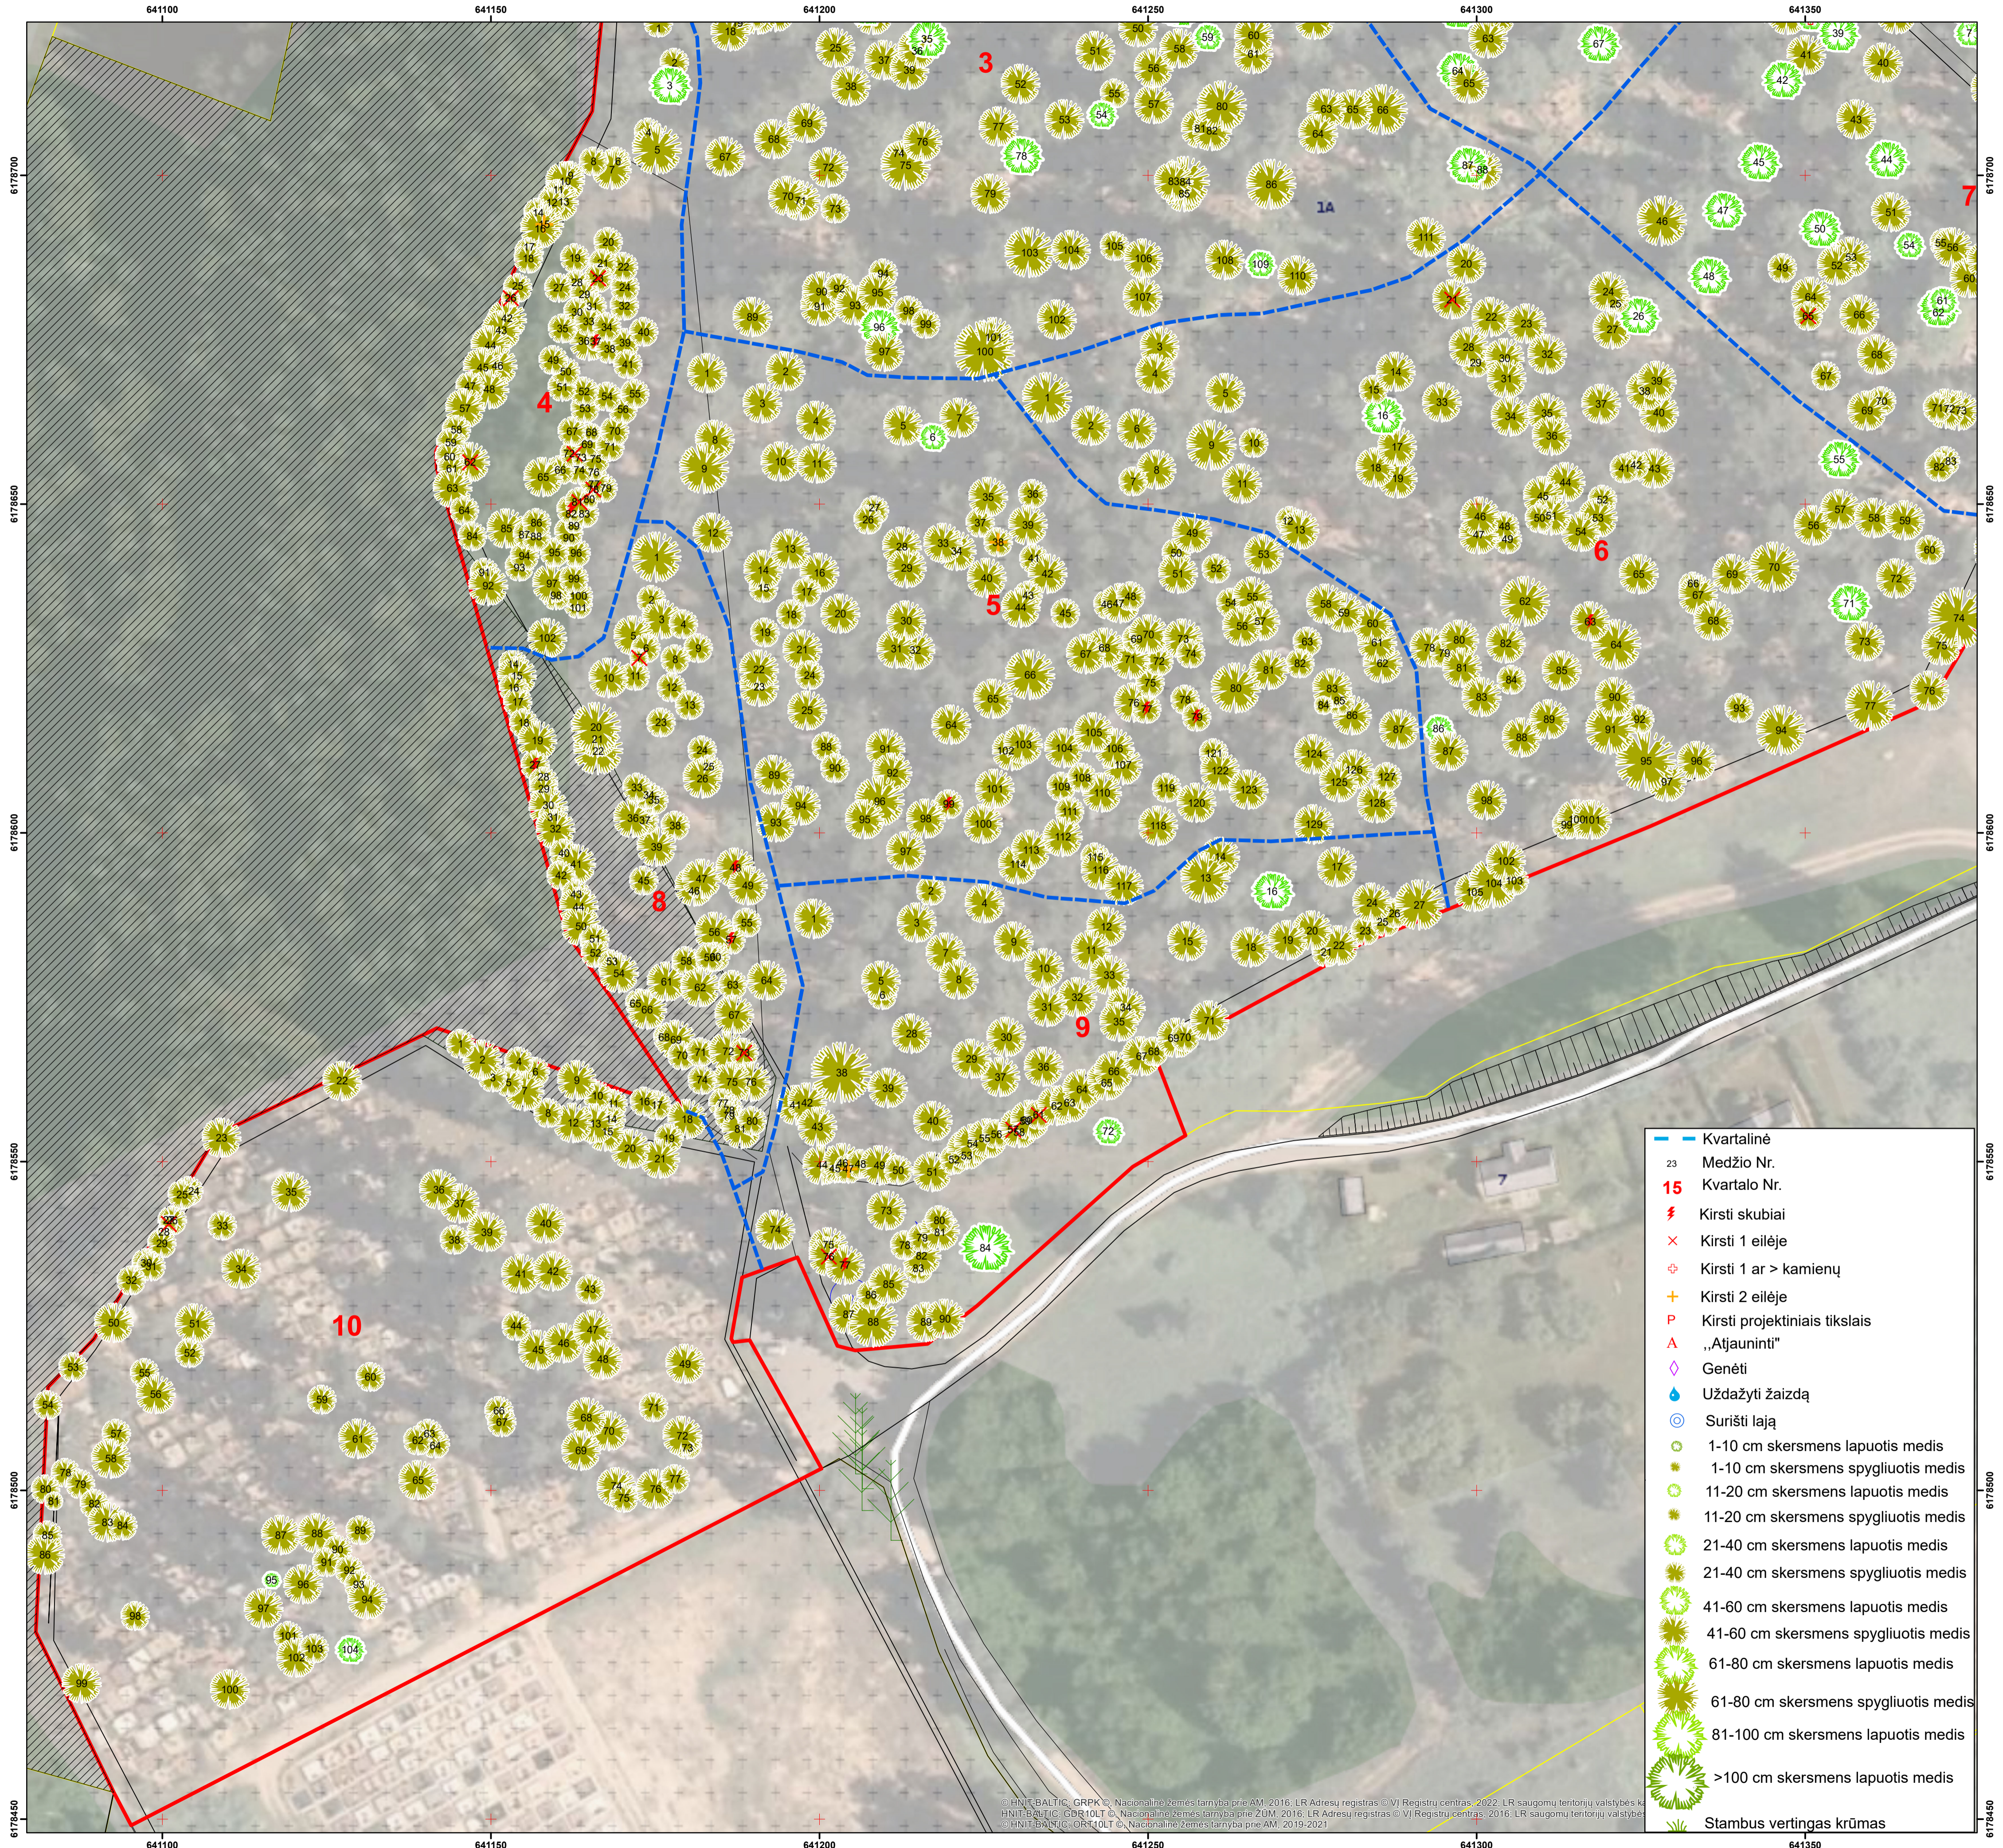

ZARASŲ M. KATALIKŲ KAPINĖS

- Kvartalinė
- 23 Medžio Nr.
- 15 Kvartalo Nr.
- ⚡ Kirsti skubiai
- × Kirsti 1 eilėje
- ⊕ Kirsti 1 ar > kamienų
- + Kirsti 2 eilėje
- P Kirsti projektiniais tikslais
- ▲ „Atjauninti“
- ◇ Genėti
- 💧 Uždažyti žaizdą
- ⊙ Surišti lają
- 1-10 cm skersmens lapuotis medis
- 1-10 cm skersmens spygliuotis medis
- 11-20 cm skersmens lapuotis medis
- 11-20 cm skersmens spygliuotis medis
- 21-40 cm skersmens lapuotis medis
- 21-40 cm skersmens spygliuotis medis
- 41-60 cm skersmens lapuotis medis
- 41-60 cm skersmens spygliuotis medis
- 61-80 cm skersmens lapuotis medis
- 61-80 cm skersmens spygliuotis medis
- 81-100 cm skersmens lapuotis medis
- >100 cm skersmens lapuotis medis
- Stambus vertingas krūmas