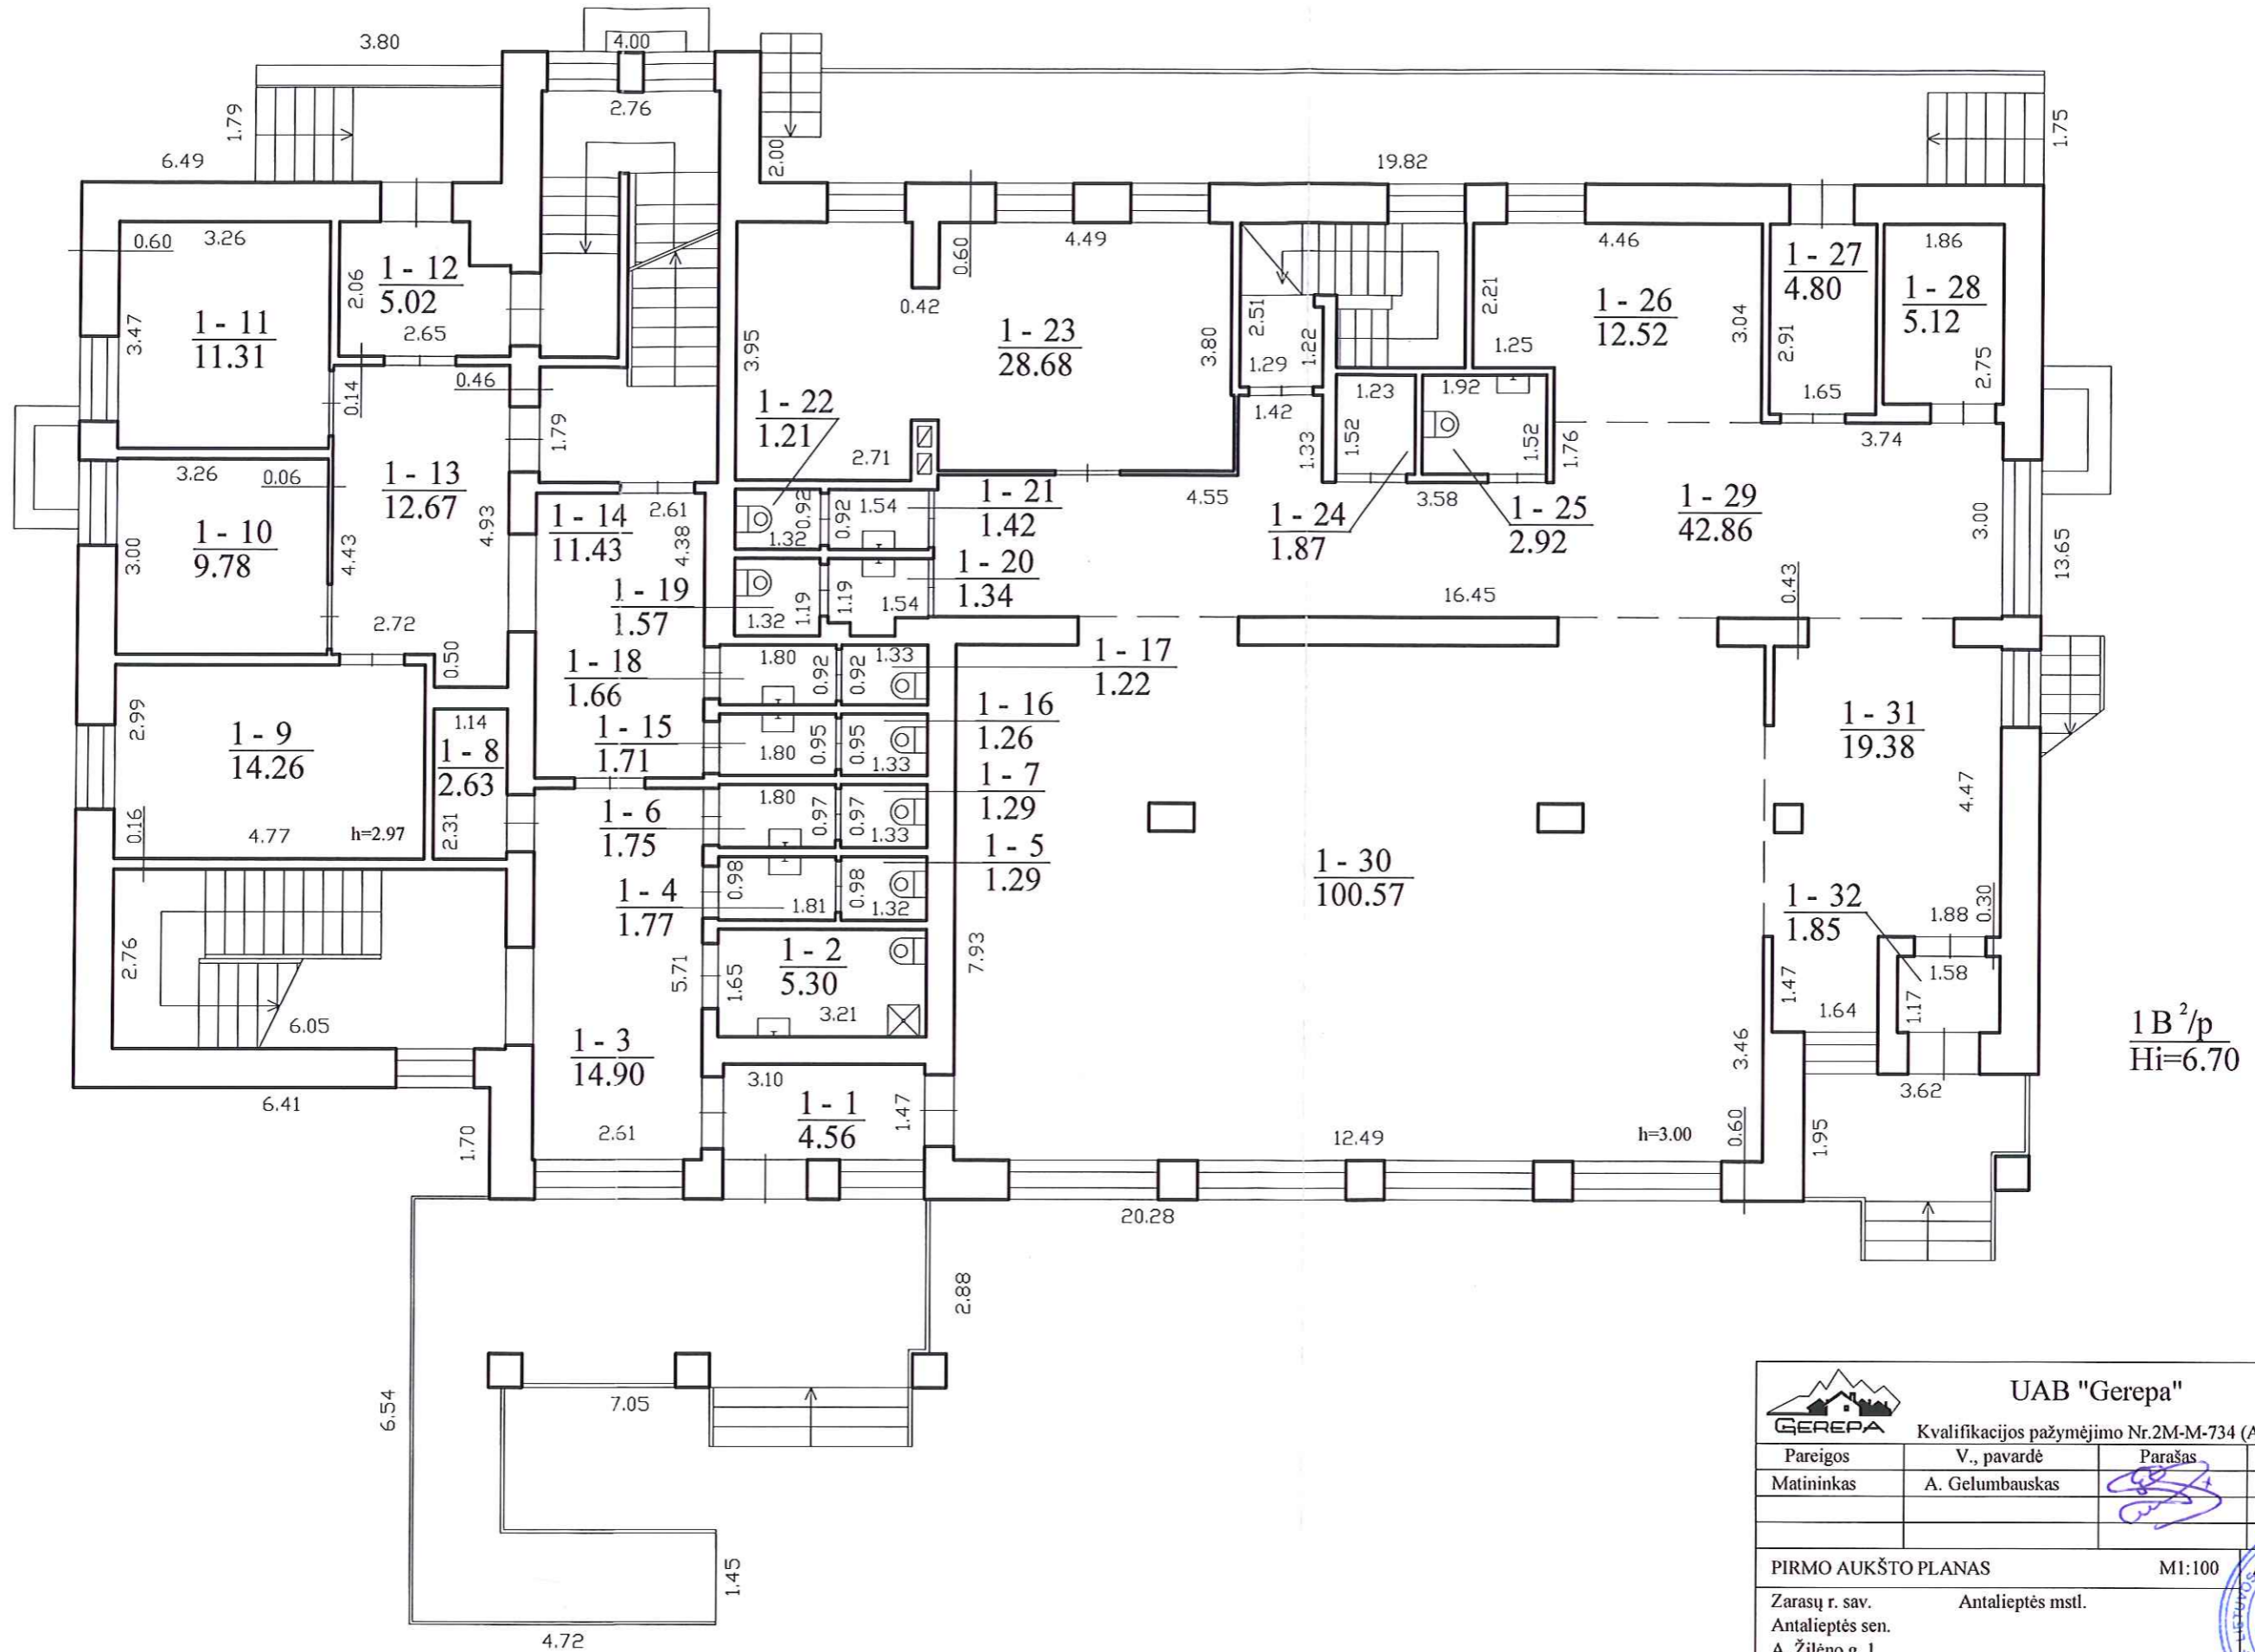

Statinio nuotraukos

Adresas Zarasų r. sav. Antalieptės mstl. A. Žilėno g. 1

Unikalus Nr. 4398-8008-4016

Žymėjimas 1B2p

Paskirtis Administracinė

Matavimų data 2017-02-23

Pavadinimas Administracinis pastatas

Parengė Arūnas Gelumauskas

* 1 0 7 0 4 6 9 8 0 6 *

PIRMAS AUKŠTAS

1B²/p
Hi=6.70

 <p>UAB "Gerepa"</p>			
Kvalifikacijos pažymėjimo Nr.2M-M-734 (A. Gelumausko)			
Pareigos	V., pavardė	Parašas	Data
Matininkas	A. Gelumauskas		2017.02.23
PIRMO AUKŠTO PLANAS		M1:100	A.V.
Zarasų r. sav.	Antalieptės mstl.		
Antalieptės sen.	A. Žilėno g. 1		
Sudarytas pagal 2017 02 23 kadastrinių matavimų duomenis	Pastato pažymėjimas plane: 1B 2/p		