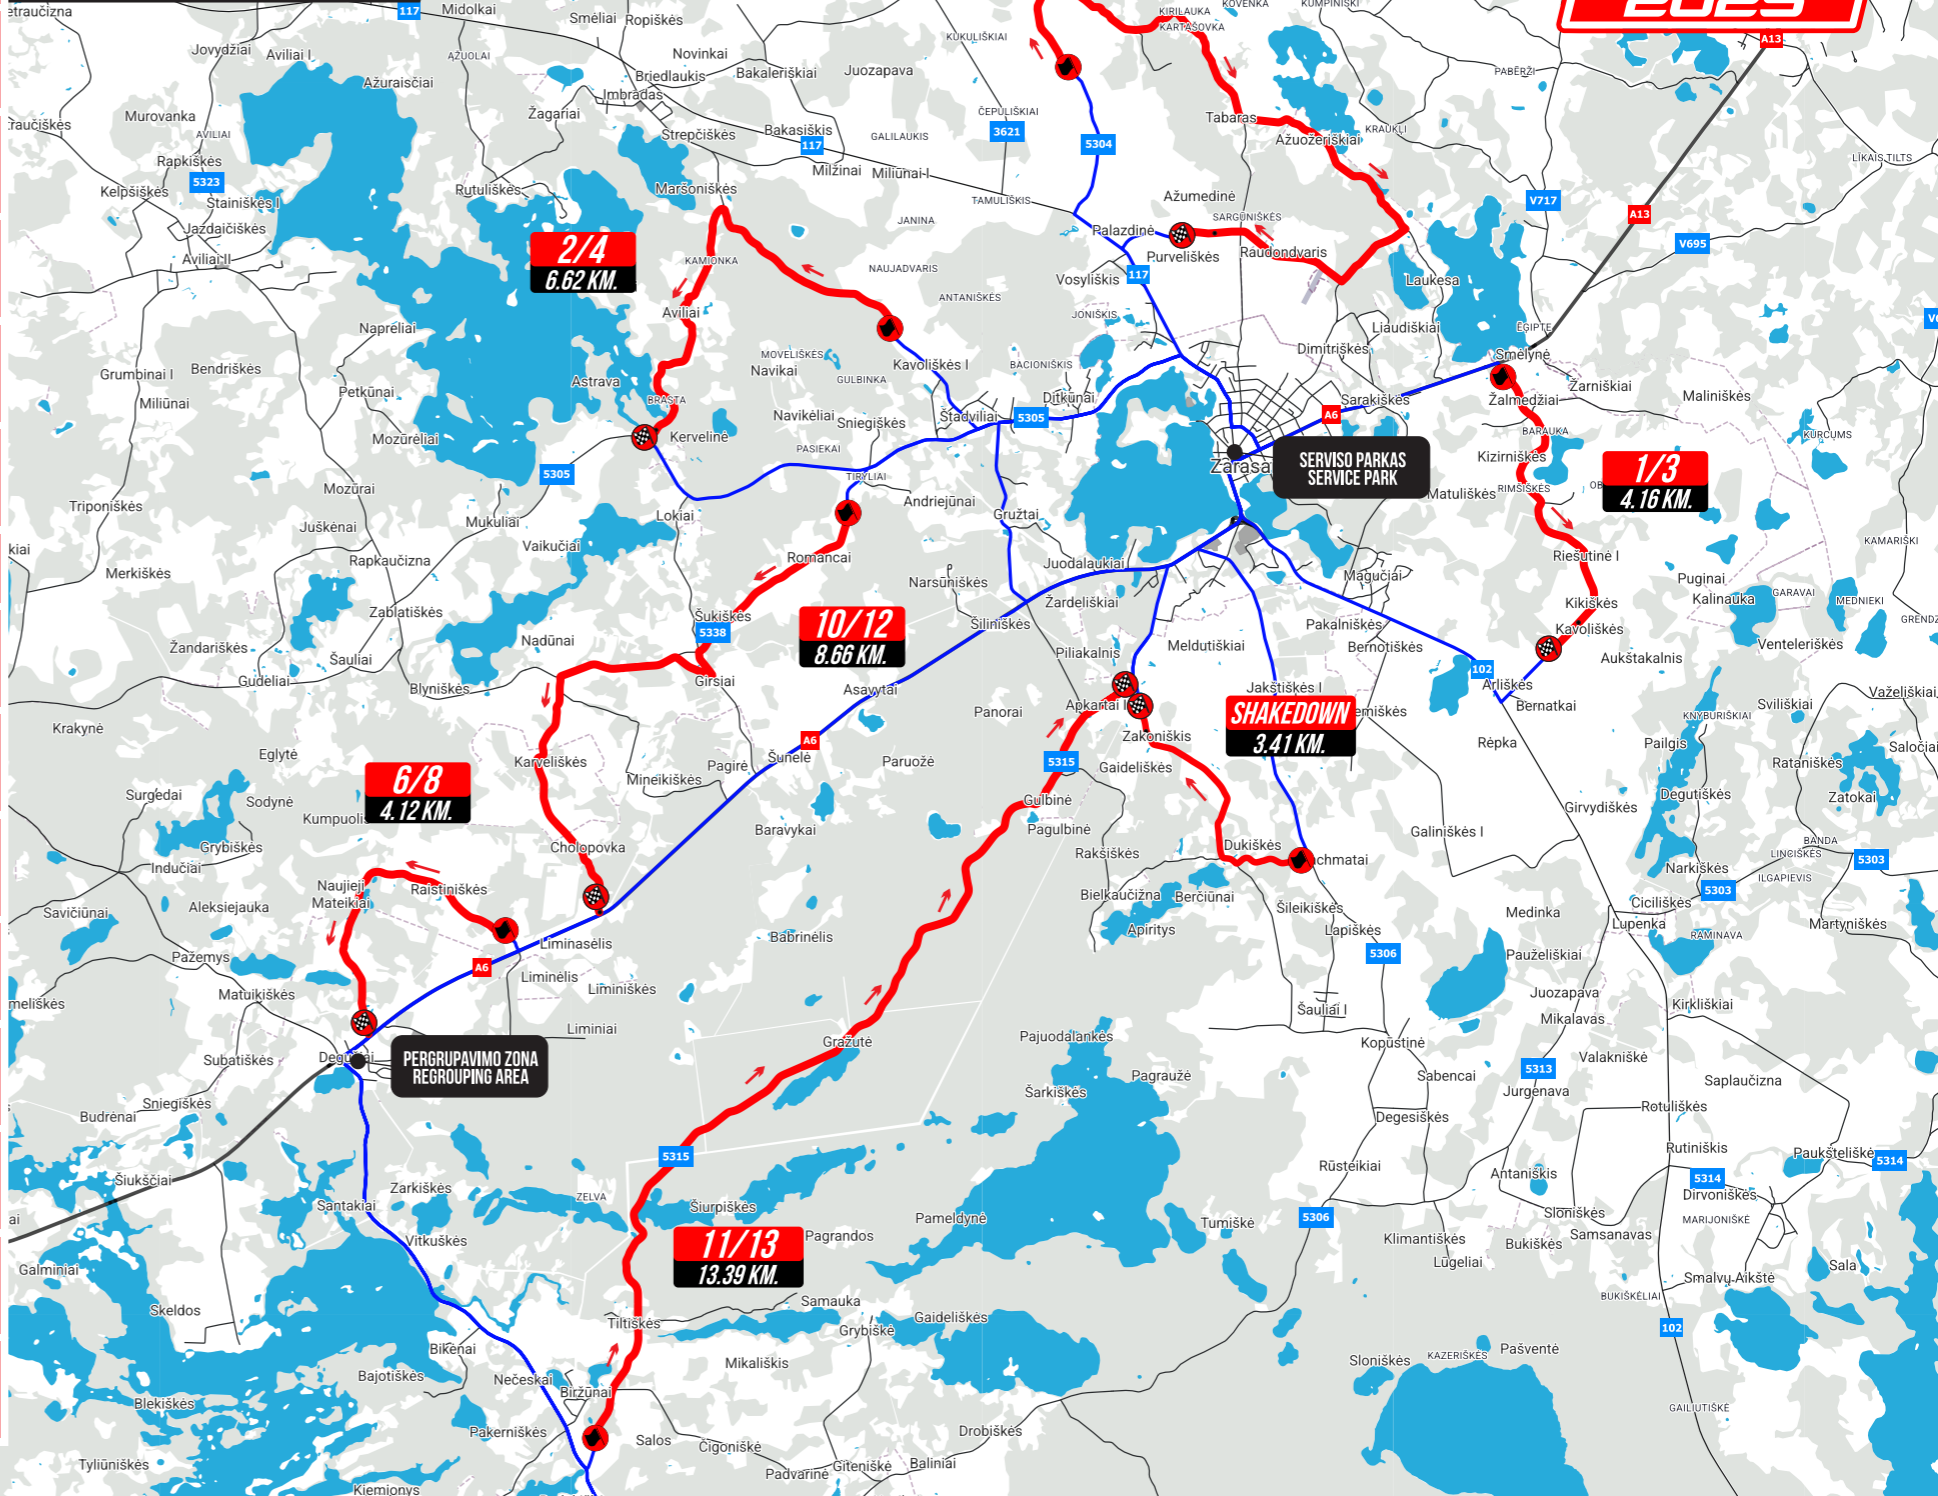

RALIO ŽEMĖLAPIS RALLY MAP

ŠEŠTADIENIS / SATURDAY (2025-10-04)

GR/SS 6	N5 LTU	N5	GR/SS ILGIS/LENGHT 4.12 km.	START 09:55	G.P.S START 55.6738 26.0888	G.P.S STOP 55.6619 26.0601
GR/SS 7	Samsonas Motorsport	SAMSONAS	GR/SS ILGIS/LENGHT 10.12 km.	START 10:25	G.P.S START 55.5741 26.1173	G.P.S STOP 55.5576 26.2159
GR/SS 8	Fri.tech.	fri.tech.	GR/SS ILGIS/LENGHT 4.12 km.	START 11:20	G.P.S START 55.6738 26.0888	G.P.S STOP 55.6619 26.0601
GR/SS 9	Redbull	Red Bull	GR/SS ILGIS/LENGHT 10.12 km.	START 11:50	G.P.S START 55.5741 26.1173	G.P.S STOP 55.5576 26.2159
GR/SS 10	DACIA	DACIA	GR/SS ILGIS/LENGHT 8.66 km.	START 14:40	G.P.S START 55.7246 26.1625	G.P.S STOP 55.6766 26.1096
GR/SS 11	XADO	XADO	GR/SS ILGIS/LENGHT 13.39 km.	START 15:15	G.P.S START 55.6121 26.1086	G.P.S STOP 55.7043 26.2226
GR/SS 12	Langasta	LANGASTA	GR/SS ILGIS/LENGHT 8.66 km.	START 16:30	G.P.S START 55.7246 26.1625	G.P.S STOP 55.6766 26.1096
GR/SS 13	Jusema	JUSEMA	GR/SS ILGIS/LENGHT 13.39 km.	START 17:05	G.P.S START 55.6121 26.1086	G.P.S STOP 55.7043 26.2226

Prohibited and dangerous spectating areas are marked in **RED**. Spectators are allowed to watch the rally only from secure places

PREVENCIŲ „STOP“ JUOSTOMIS PAŽYMĖTOS VIETOS YRA **PAVOJINGOS**. AREAS MARKED WITH „STOP“ BARRICADE WARNING TAPES ARE **DANGEROUS**